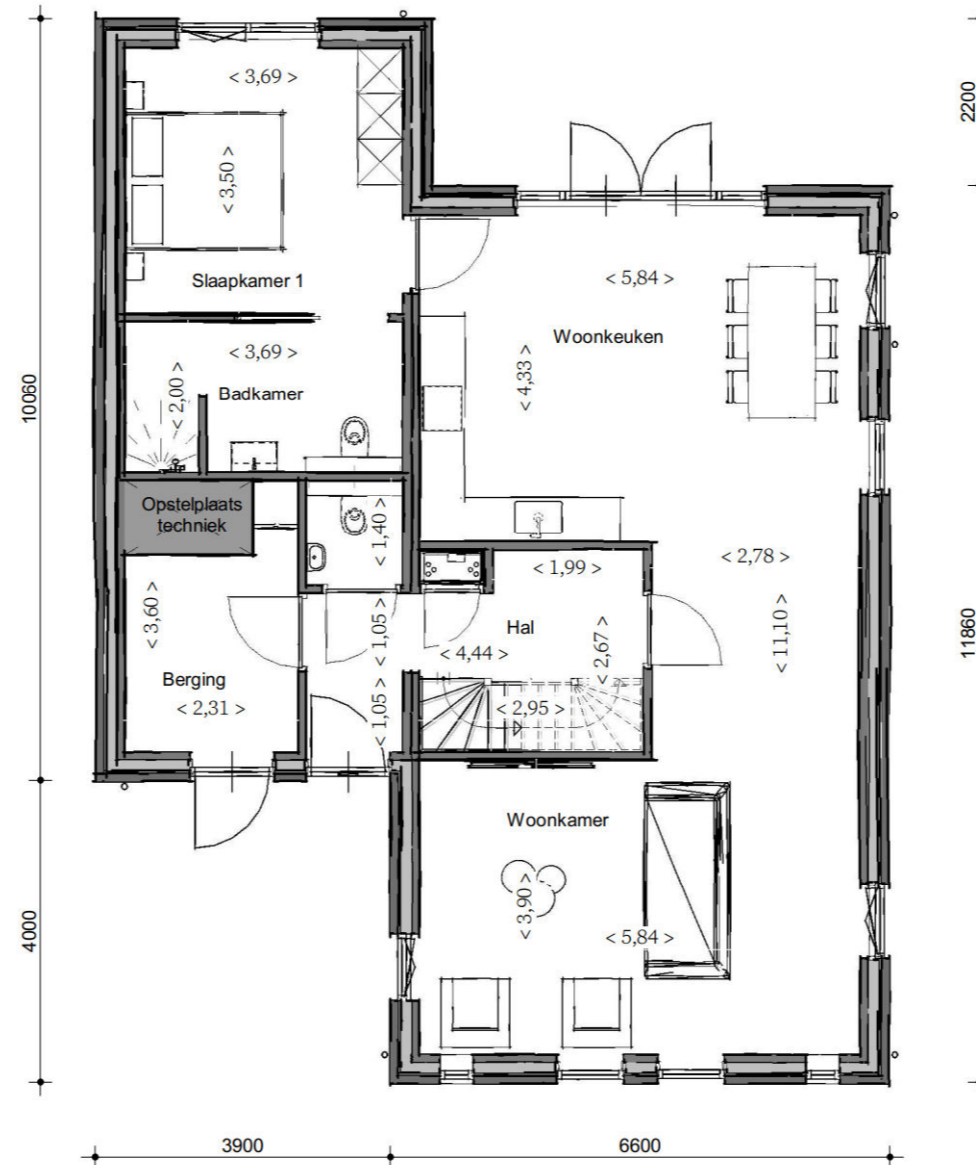

Artist impression woningtype Linderte

Woningtype Linderte
Vrijstaande levensloopbestendige woning

Artist impression woningtype Linderte

Woningtype Linderte
Vrijstaande levensloopbestendige woning

Begane grond

Schaal 1:100

1e verdieping

Schaal 1:100

Zolder

Schaal 1:100

Doorsnede

Schaal 1:100

Materialen